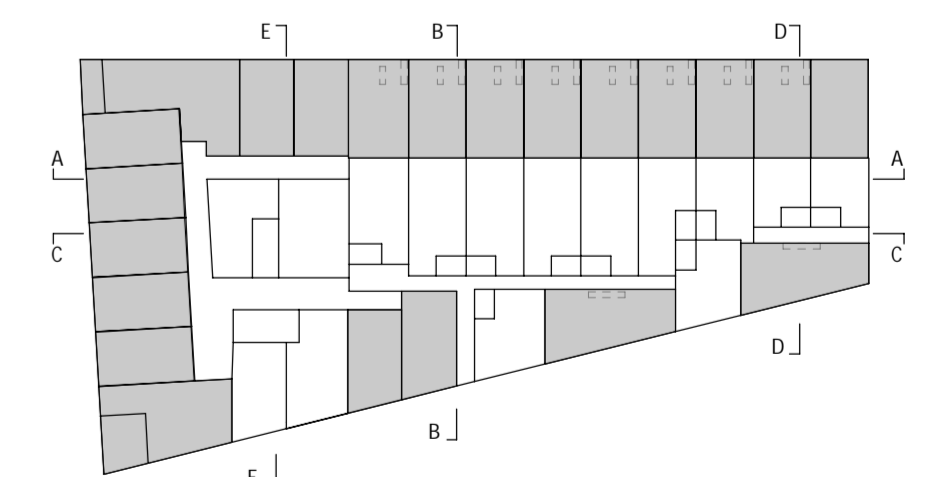

Doorsnede A-A

Doorsnede B-B

Doorsnede C-C

Doorsnede D-D

Doorsnede E-E

tekening nr. VK_210
omschrijving Doorsneden
Bastion Hertell

datum 06-05-2021
schaal 1:200
formaat A1