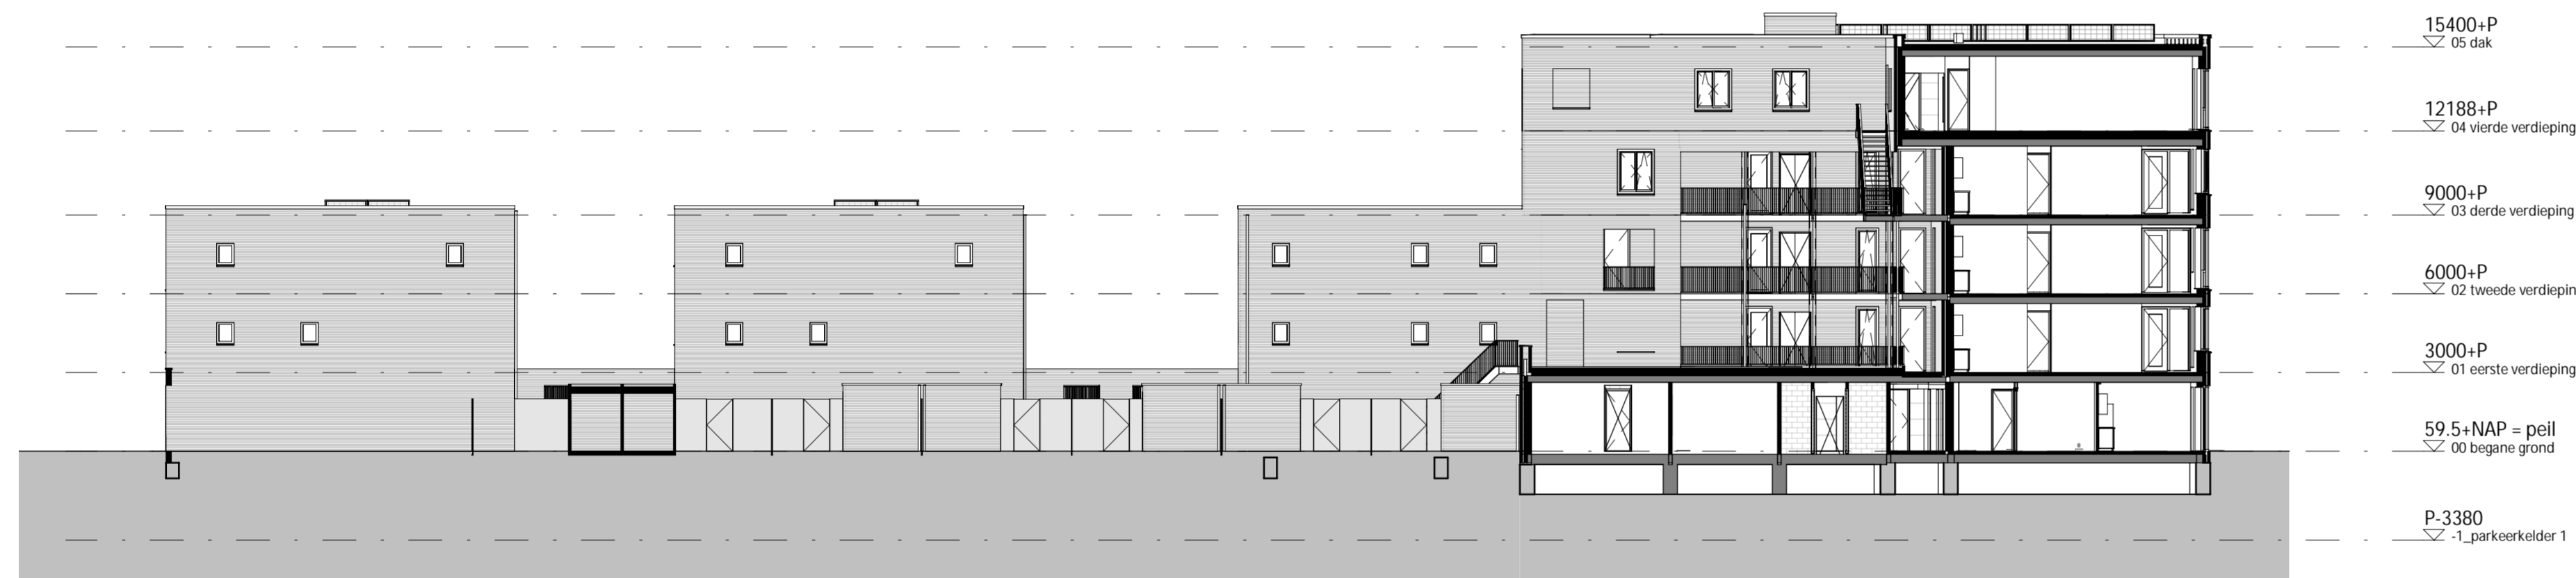

Doorsnede A-A

Doorsnede B-B

Doorsnede C-C

Doorsnede D-D

Doorsnede E-E

tekening nr. VK_210
omschrijving Doorsneden
Bastion Hertell

datum 06-05-2021
schaal 1:200
formaat A1