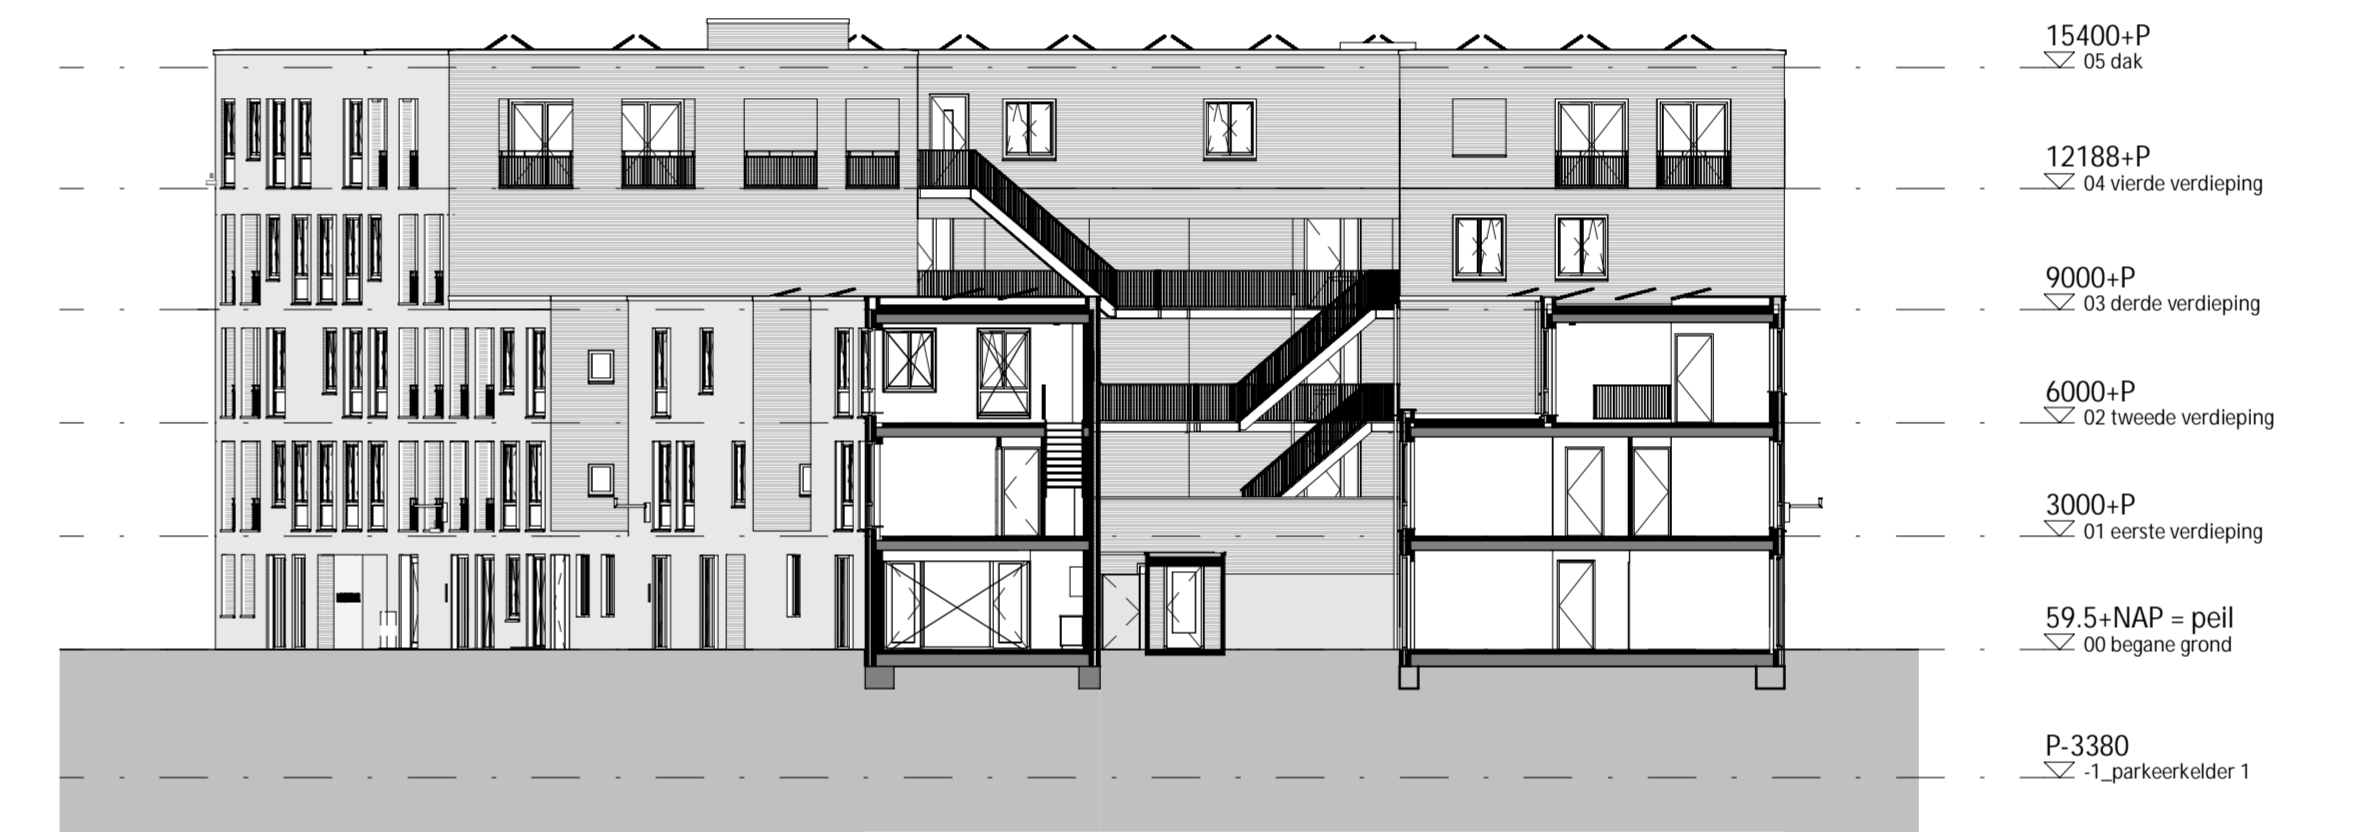

Doorsnede A-A

Doorsnede B-B

Doorsnede C-C

Doorsnede D-D

Doorsnede E-E

tekening nr. VK_210
omschrijving Doorsneden
Bastion Hertell

datum 06-05-2021
schaal 1:200
formaat A1