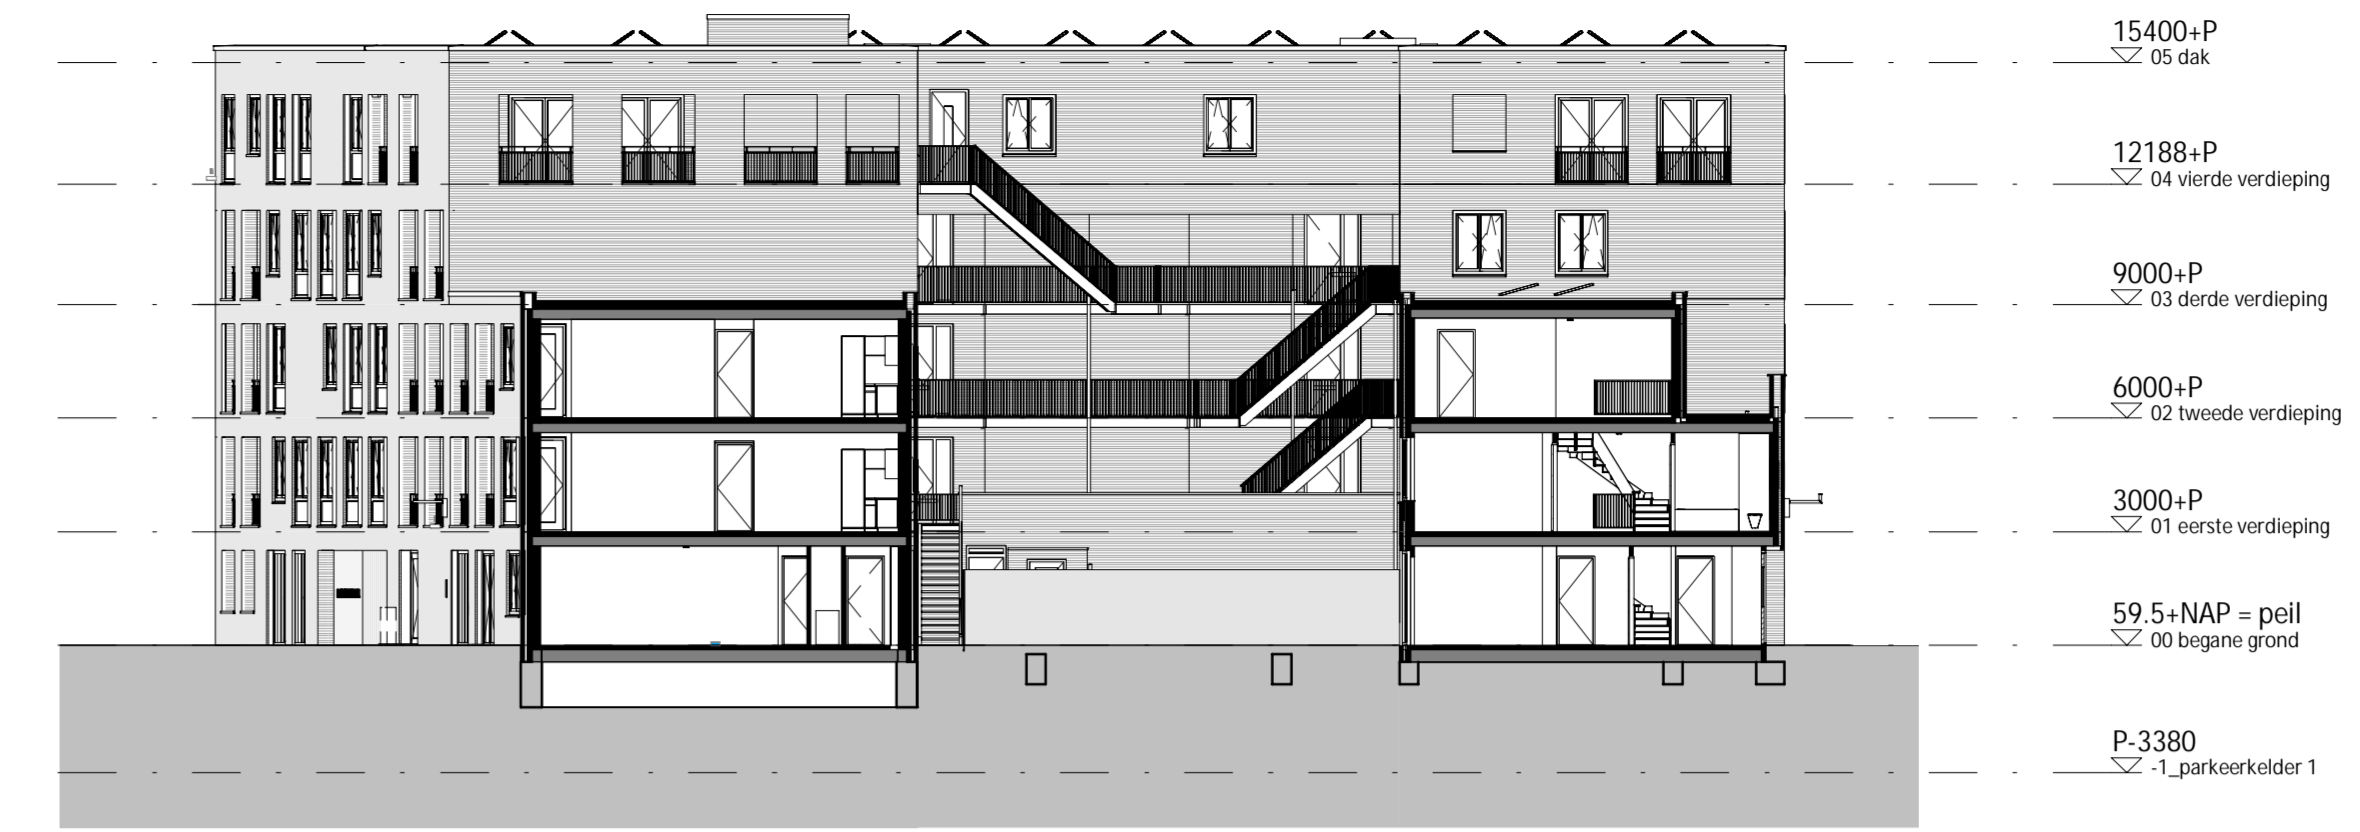

Doorsnede A-A

Doorsnede B-B

Doorsnede C-C

Doorsnede D-D

Doorsnede E-E

tekening nr. VK_210
omschrijving Doorsneden
Bastion Hertell

datum 06-05-2021
schaal 1:200
formaat A1