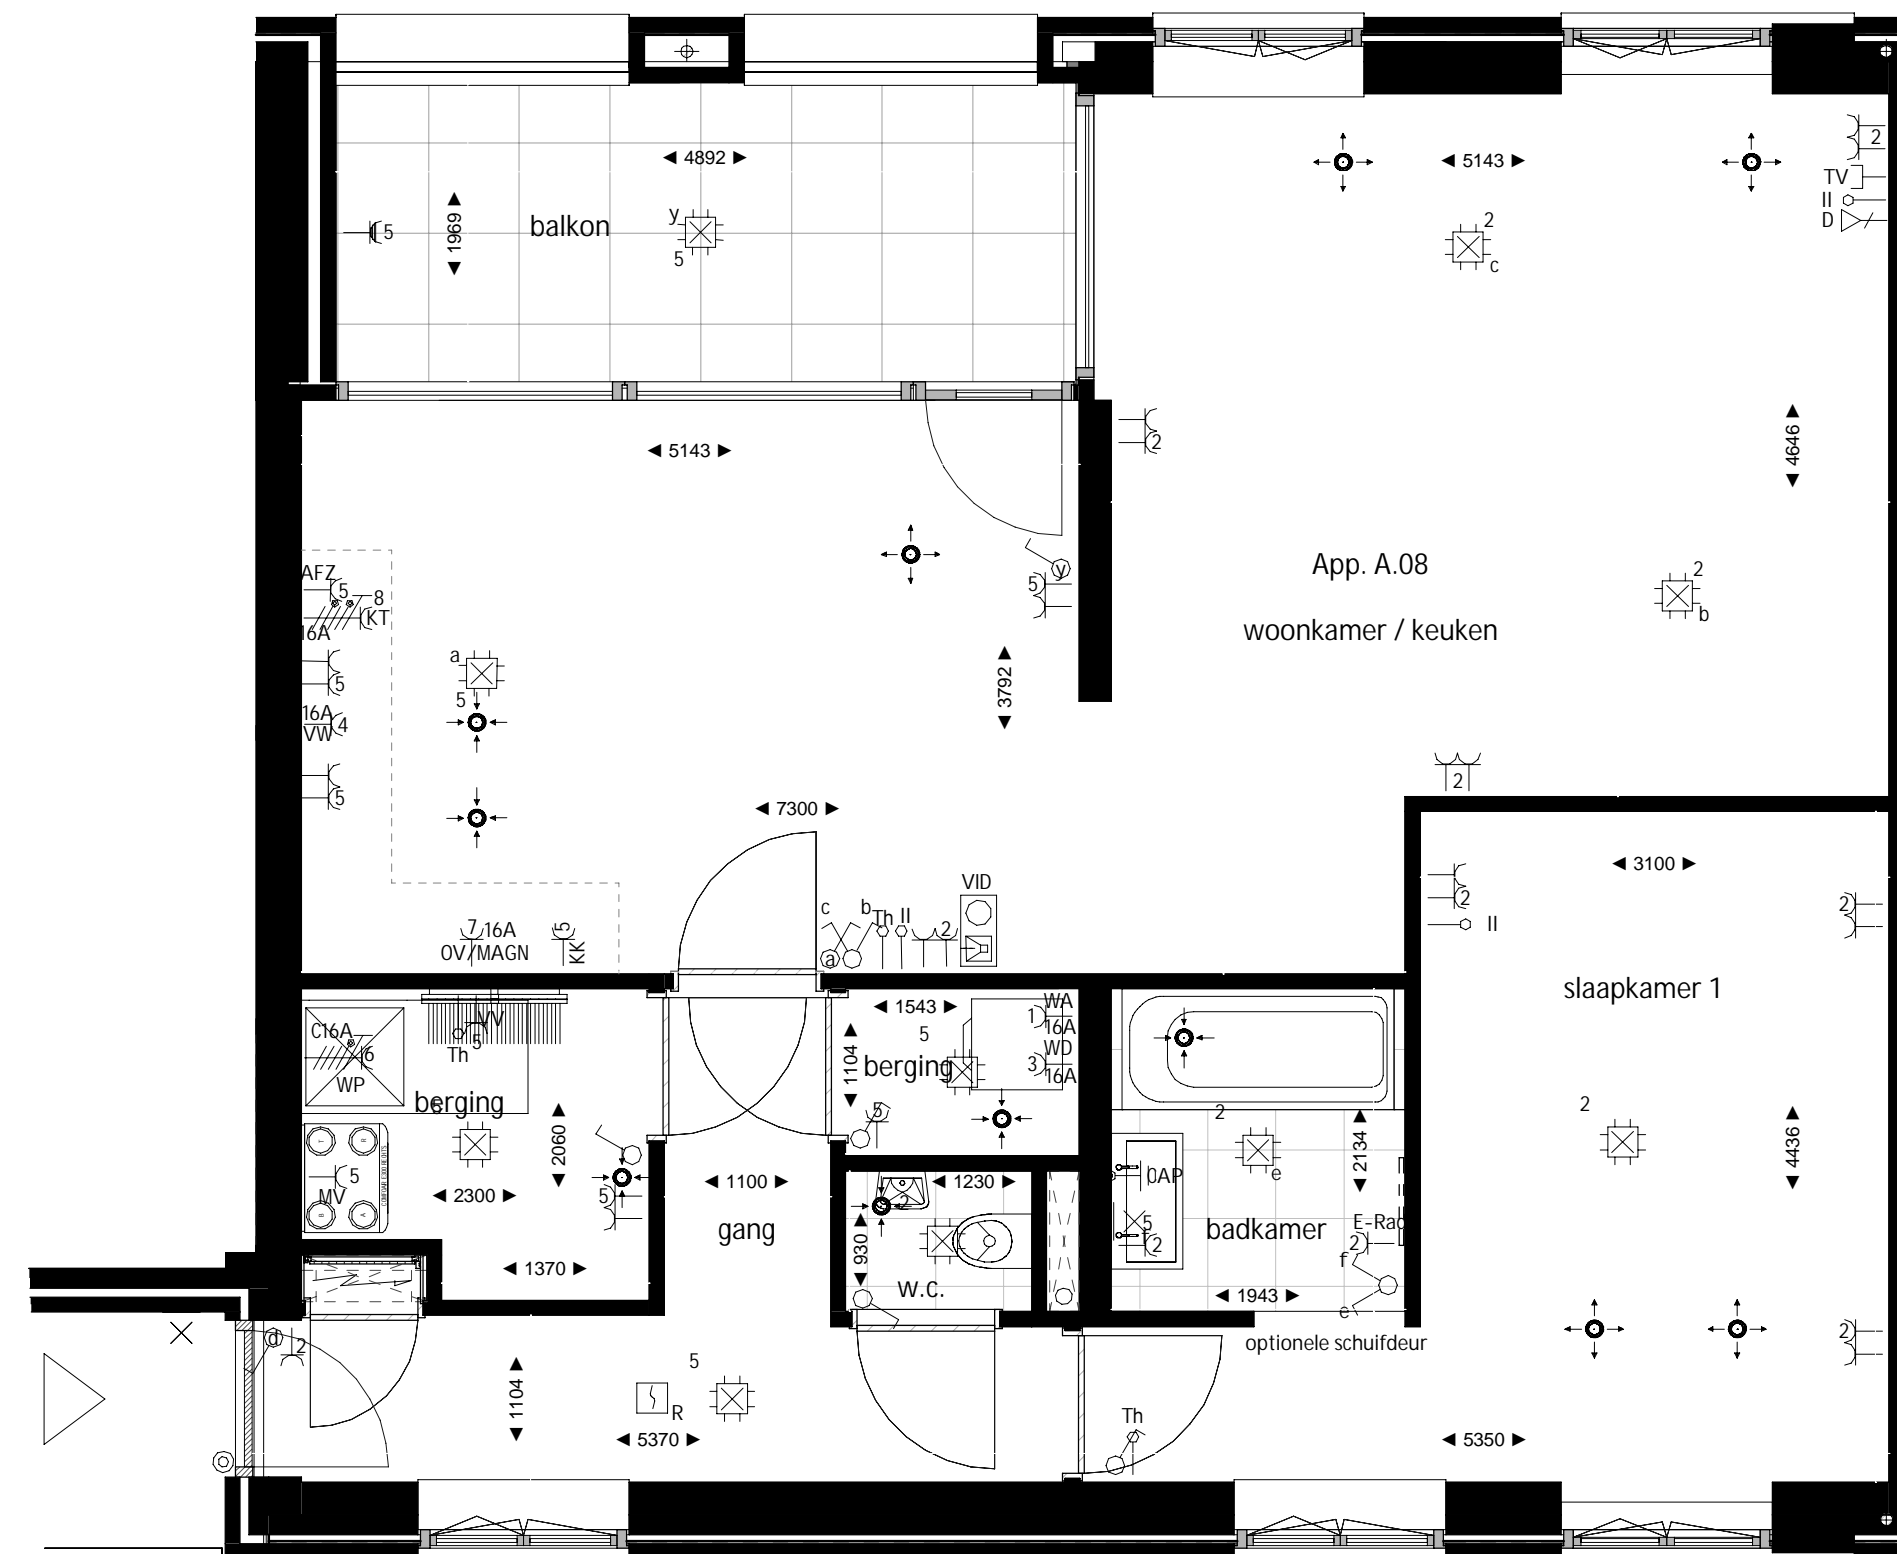

Renvooi

afz	afzuigkap
kt	kooktoestel
av/magn	oven/ magnetron
kk	koelkast
vw	vaatwasser
wa	wasautomaat
wd	wasdroger

 30 minuten brandwerend kozijn

 meterkast

De op deze tekening aangegeven basis installatievoorzieningen zijn ter indicatie. De keuken is geen onderdeel van de koop en de getekende keuken is dan ook enkel als voorbeeld / positie indicatie. De aangegeven aansluitpunten voor de keuken worden in de basis conform 0-tekening van Goergen keukens aangebracht.

Alle maten in millimeters tenzij anders aangegeven
Vermelde maten zijn circa maten

SYMBOLENLIJST

Symbol	Omschrijving
	Aansluitpunt 1 fase, nul en beschermingscontact
	Aansluitpunt data
	Aansluitpunt licht, armatuur op wand
	Aansluitpunt niet bedraad
	Bel
	Centraal aardpunt
	Centraaldoos met lichtpunt
	Contactdoos 1-voudig met beschermingscontact
	Contactdoos 1-voudig met beschermingscontact, waterdicht
	Contactdoos 2-voudig met beschermingscontact
	Contactdoos 2-voudig met beschermingscontact in 2 inbouwdozen
	Contactdoos 3 fasen, nul en beschermingscontact
	Contactdoos voor TV-antenne
	Contactdoos, perilex
	Drukknop
	Melder, rook, optisch
	Schakelaar, 1-polig
	Schakelaar, serie-
	Schakelaar, wissel-
	Thermostaatleiding, onbedraad
	Transformator, bel-
	Videfoon

tekening nr. **VKA108**
 omschrijving **Appartement bouwnummer A.08 Bastion Hertell**
 datum 25-05-2021
 schaal 1:50
 formaat A2