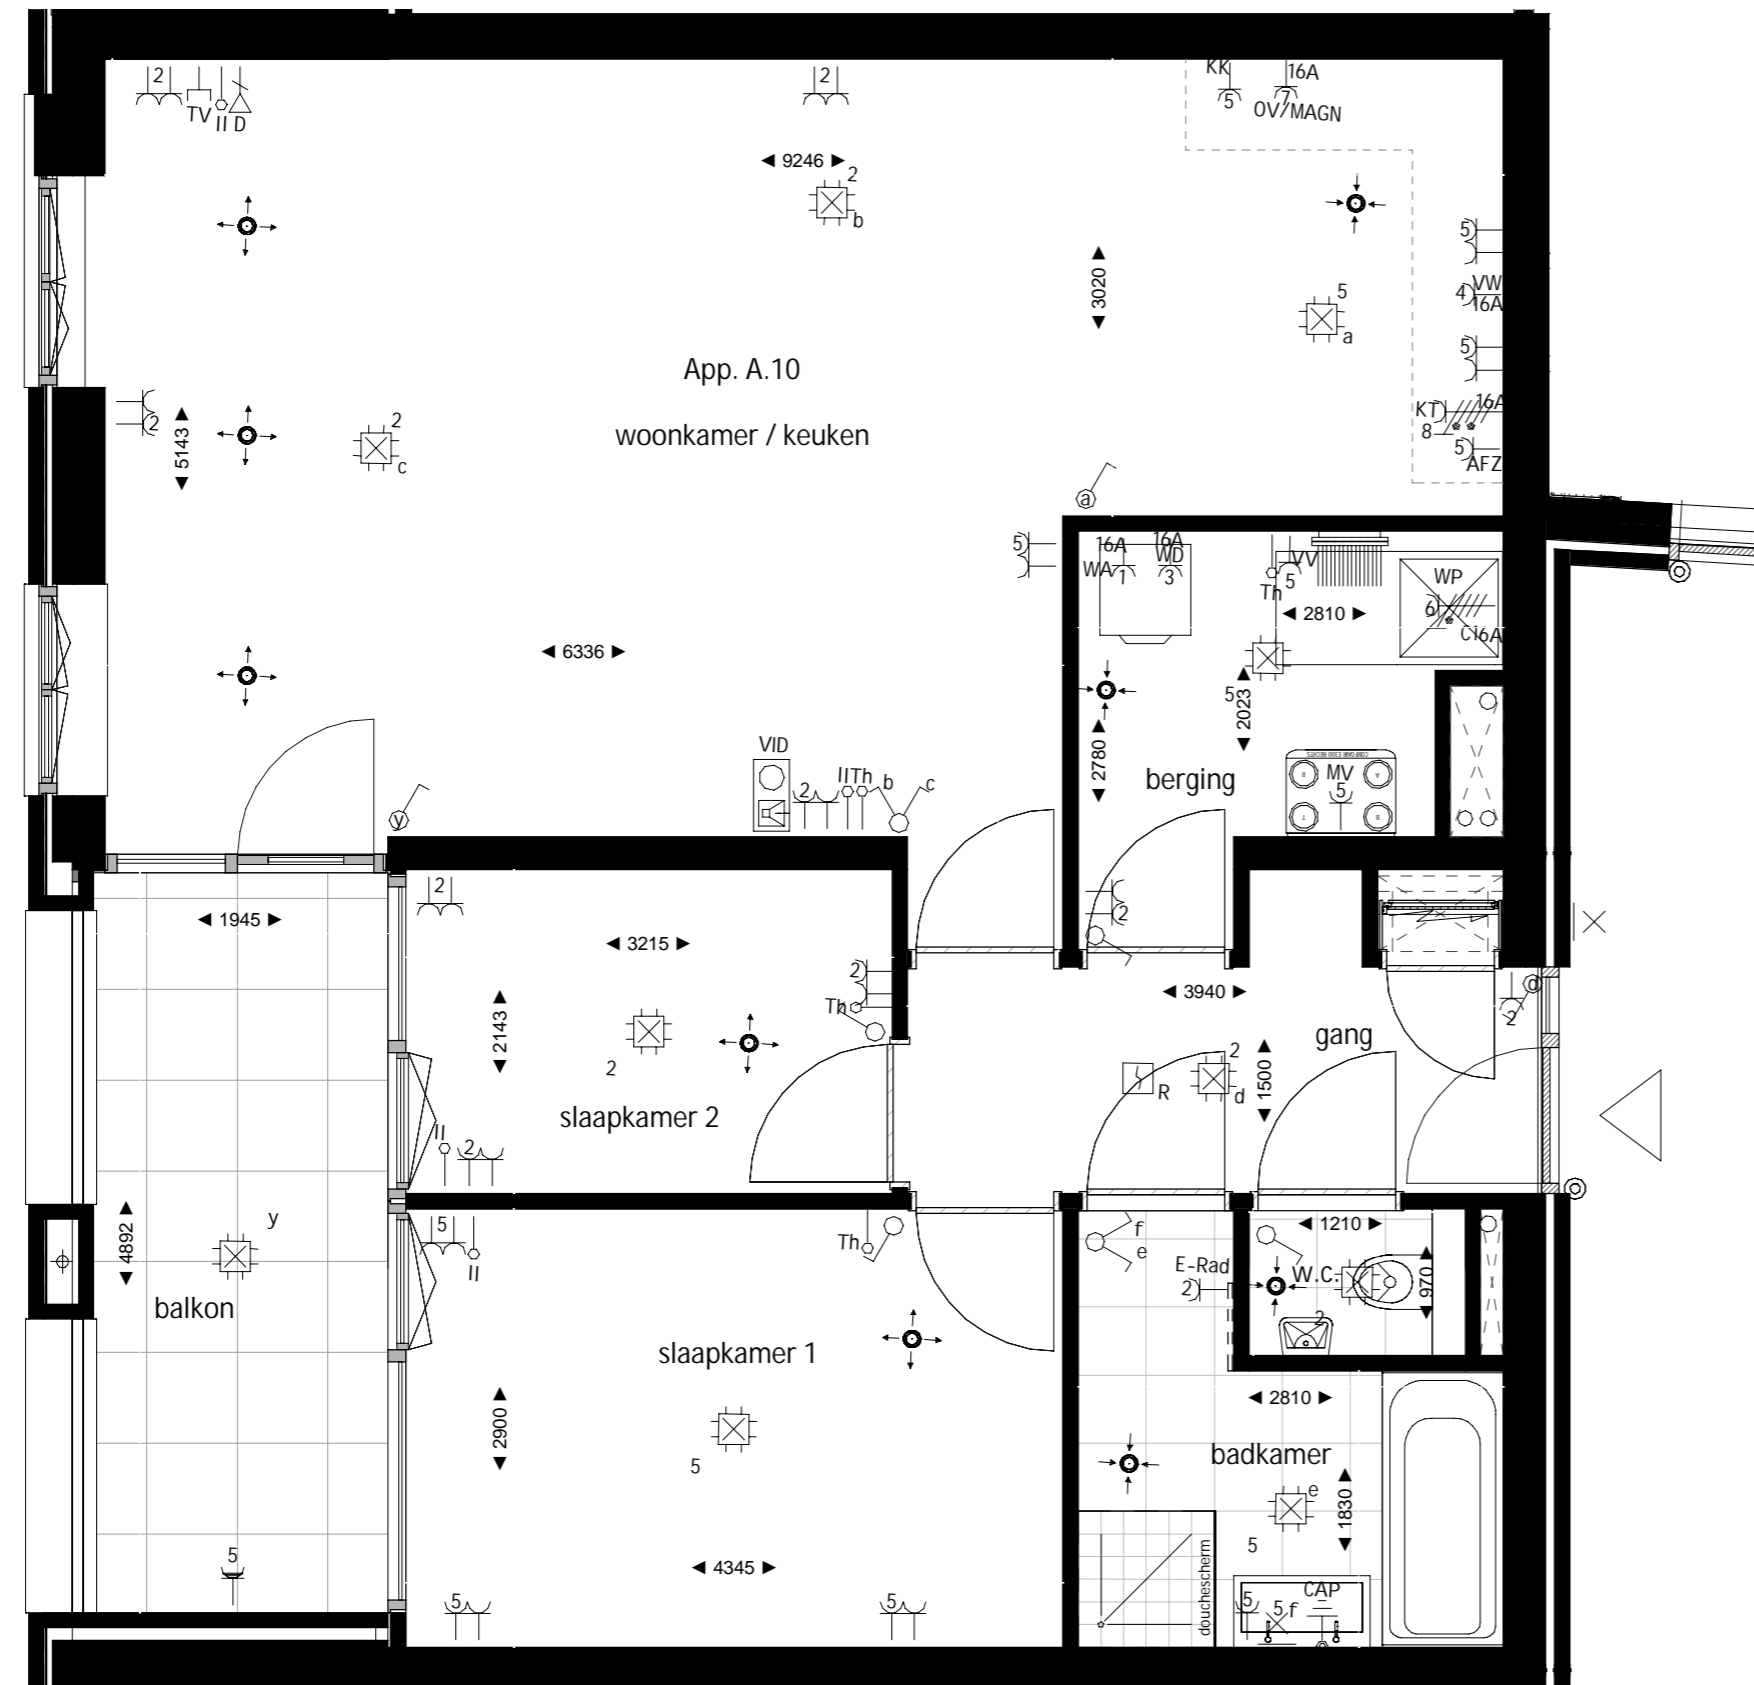

Renvooi

afz	afzuigkap
kt	kooktoestel
av/magn	oven/ magnetron
kk	koelkast
vw	vaatwasser
wa	wasautomaat
wd	wasdroger

 30 minuten brandwerend kozijn

 meterkast

De op deze tekening aangegeven basis installatievoorzieningen zijn ter indicatie. De keuken is geen onderdeel van de koop en de getekende keuken is dan ook enkel als voorbeeld / positie indicatie. De aangegeven aansluitpunten voor de keuken worden in de basis conform 0-tekening van Goergen keukens aangebracht.

Alle maten in millimeters tenzij anders aangegeven
Vermelde maten zijn circa maten

SYMBOLENLIJST

Symbol	Omschrijving
	Aansluitpunt 1 fase, nul en beschermingscontact
	Aansluitpunt data
	Aansluitpunt licht, armatuur op wand
	Aansluitpunt niet bedraad
	Bel
	Centraal aardpunt
	Centraaldoos met lichtpunt
	Contactdoos 1-voudig met beschermingscontact
	Contactdoos 1-voudig met beschermingscontact, waterdicht
	Contactdoos 2-voudig met beschermingscontact
	Contactdoos 2-voudig met beschermingscontact in 2 inbouwdozen
	Contactdoos 3 fasen, nul en beschermingscontact
	Contactdoos voor TV-antenne
	Contactdoos, perilex
	Drukknop
	Melder, rook, optisch
	Schakelaar, 1-polig
	Schakelaar, serie-
	Schakelaar, wissel-
	Thermostaatleiding, onbedraad
	Transformator, bel-
	Videfoon

tekening nr. VKA110

omschrijving Appartement bouwnummer A.10
Bastion Hertell

datum 25-05-2021
schaal 1:50
formaat A2