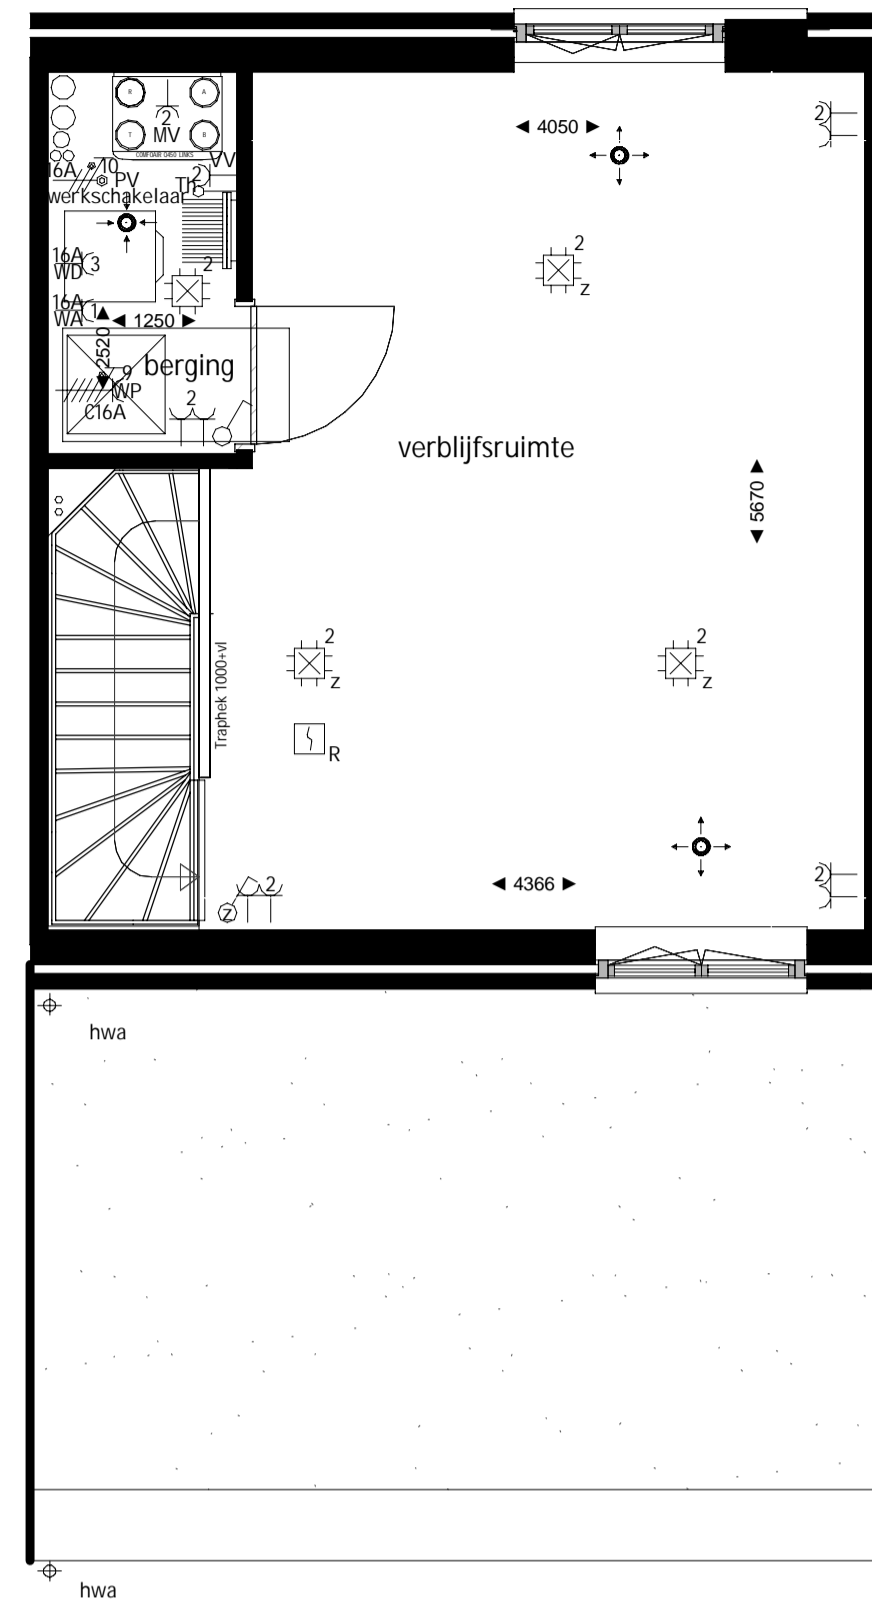

Tweede verdieping

schaal 1 : 50