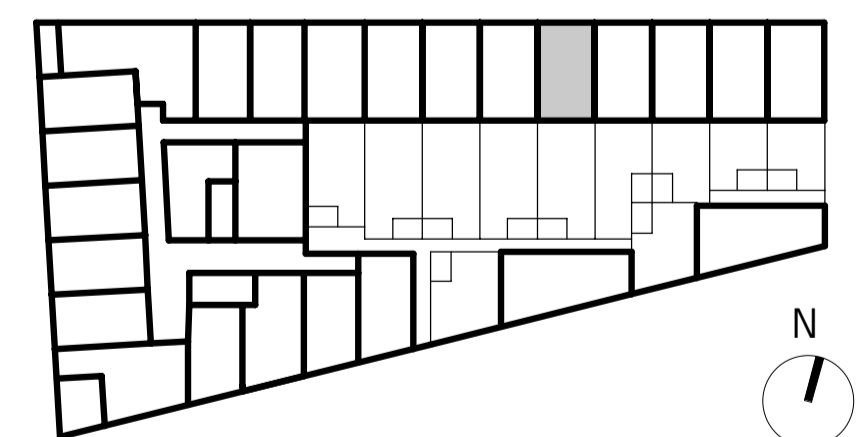

Begane grond

tekening nr. VKW105

omschrijving Stadswooning bouwnummer W.05
Bastion Hertell

datum 25-05-2021
schaal 1:50
formaat A1