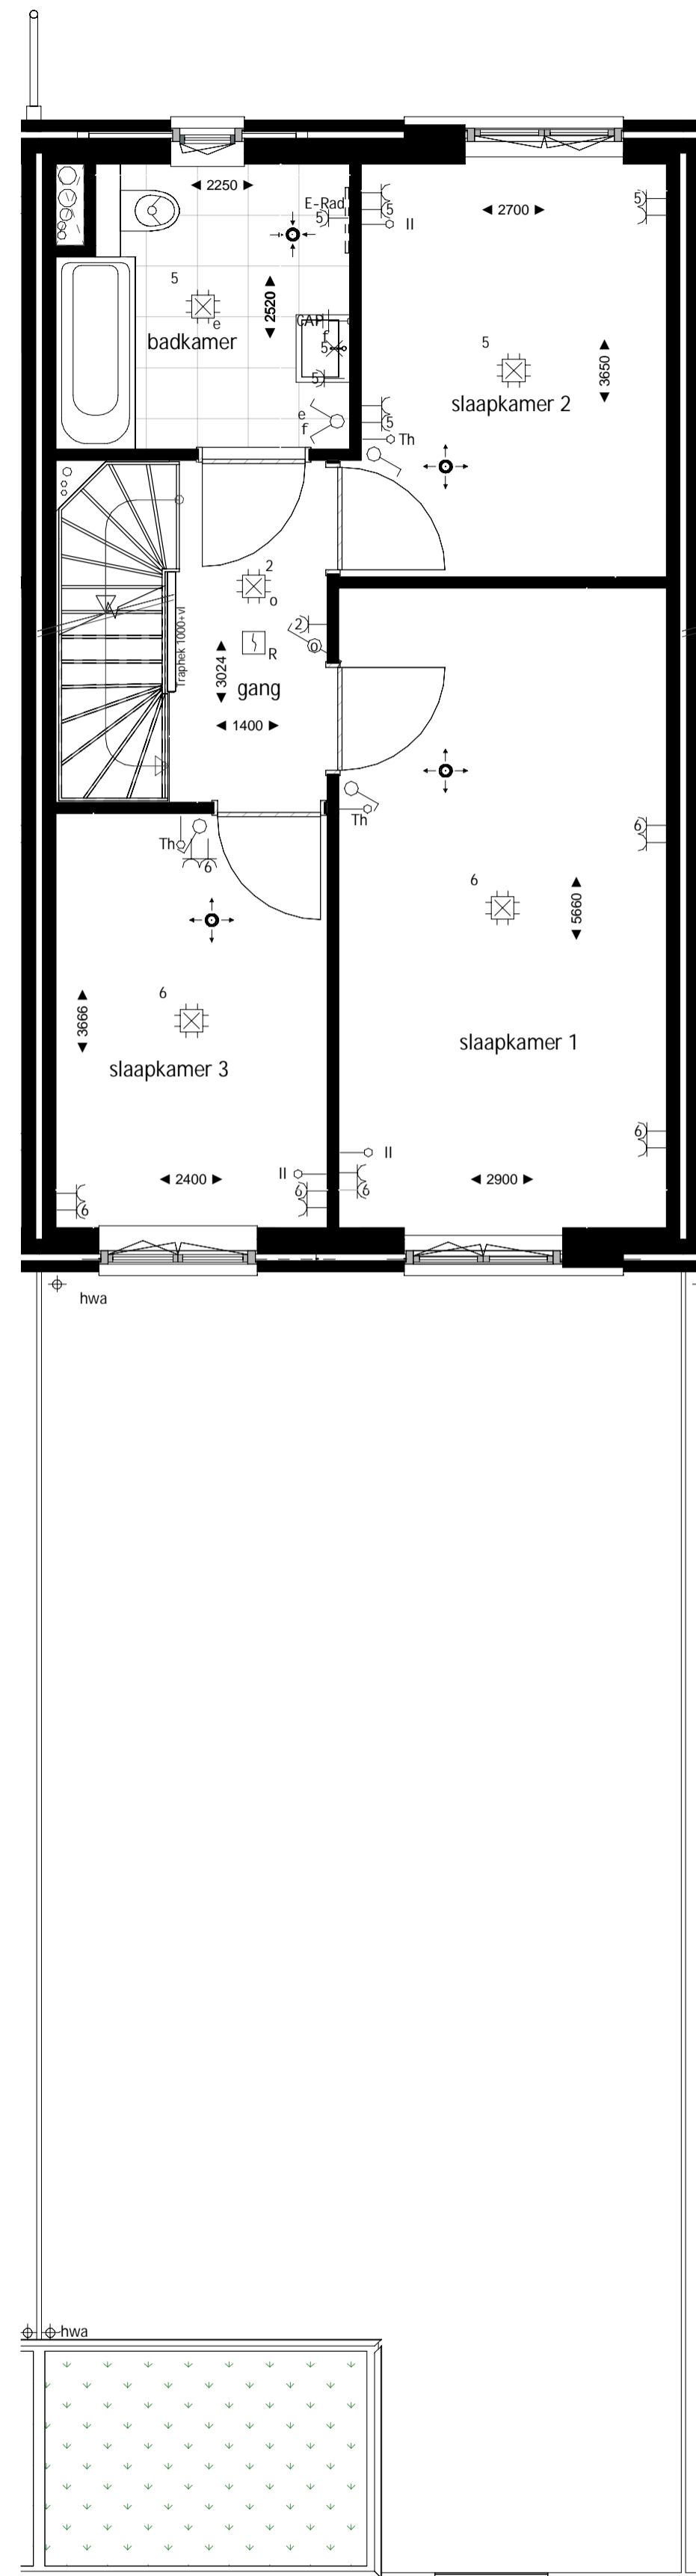

Eerste verdieping

schaal 1 : 50