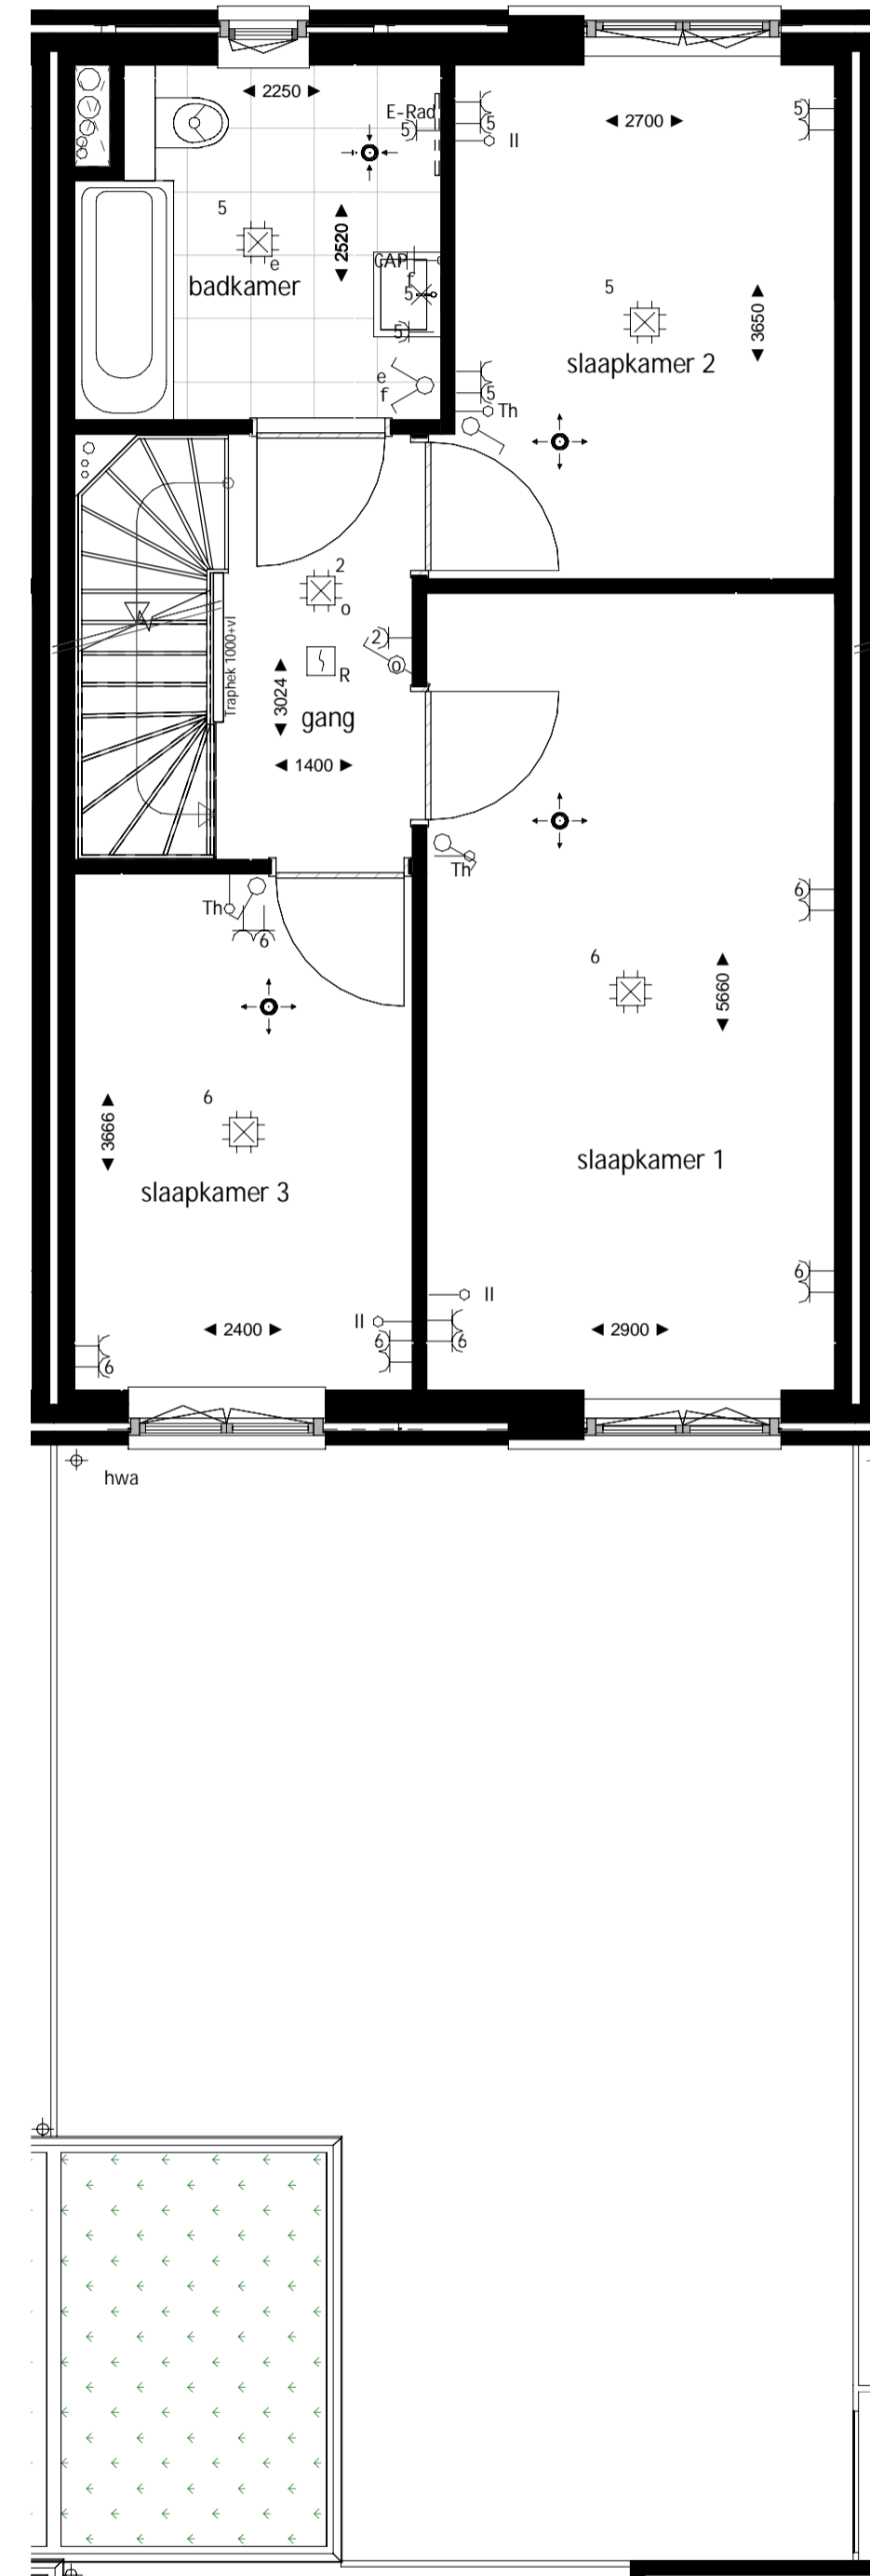

Eerste verdieping
schaal 1:50