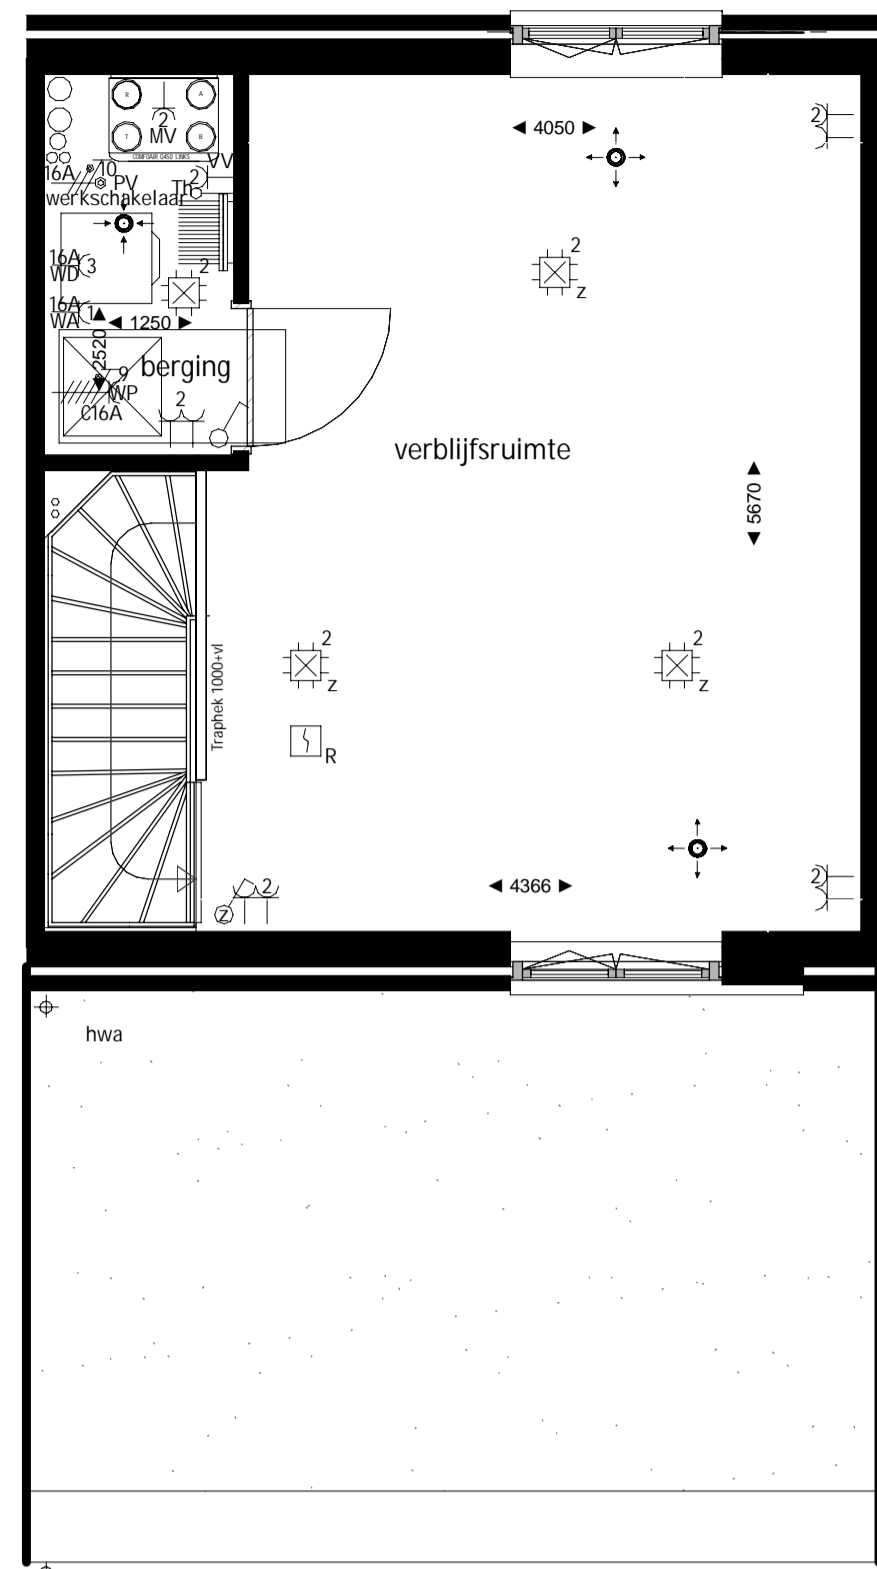

Tweede verdieping
schaal 1:50