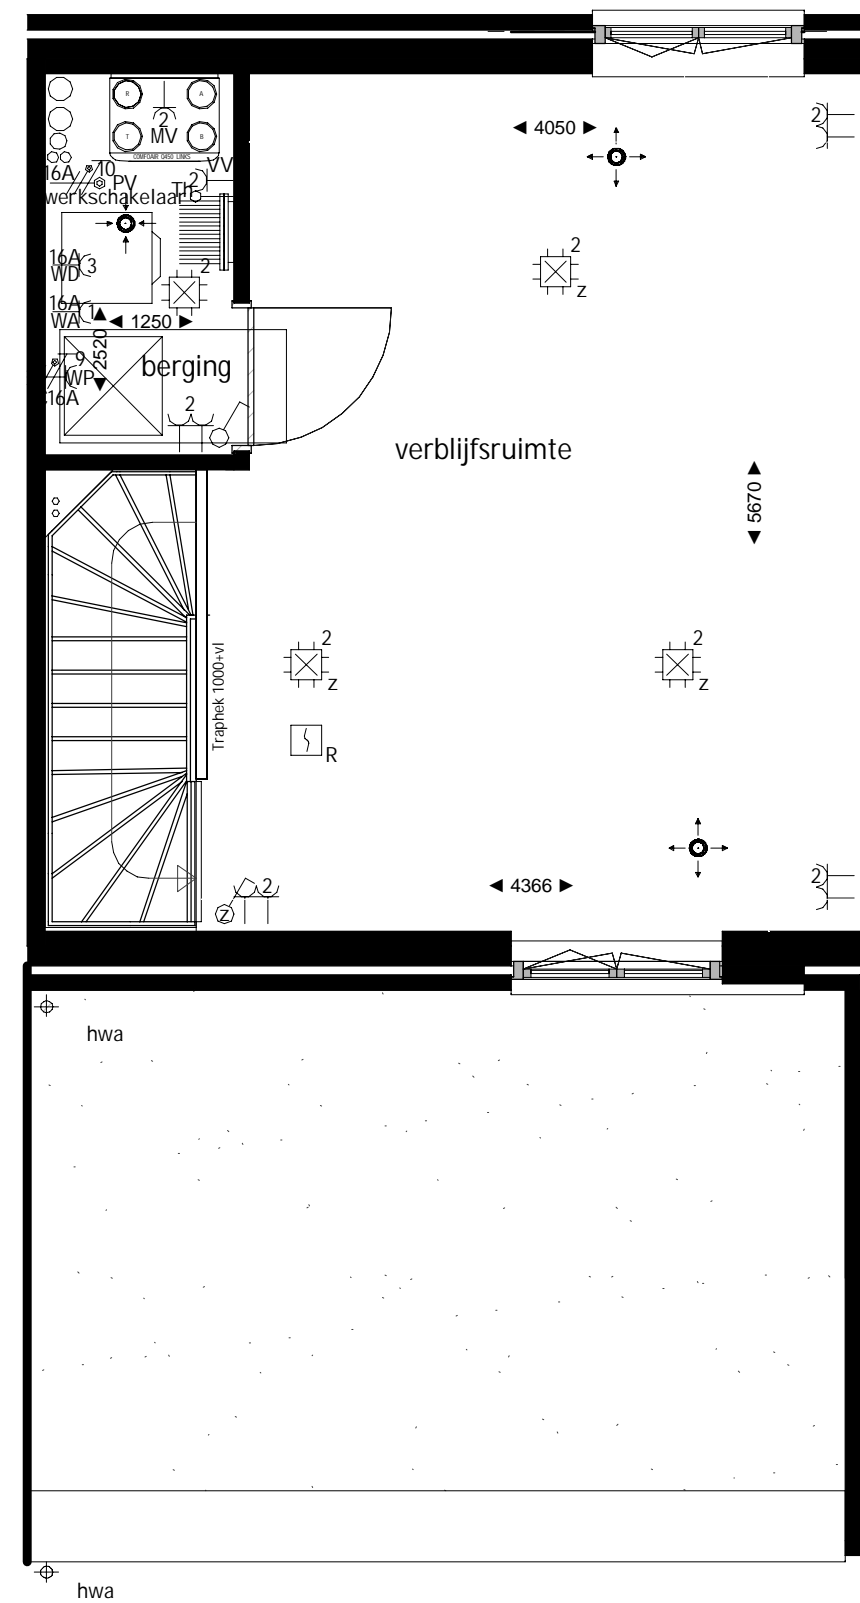

Tweede verdieping

schaal 1 : 50