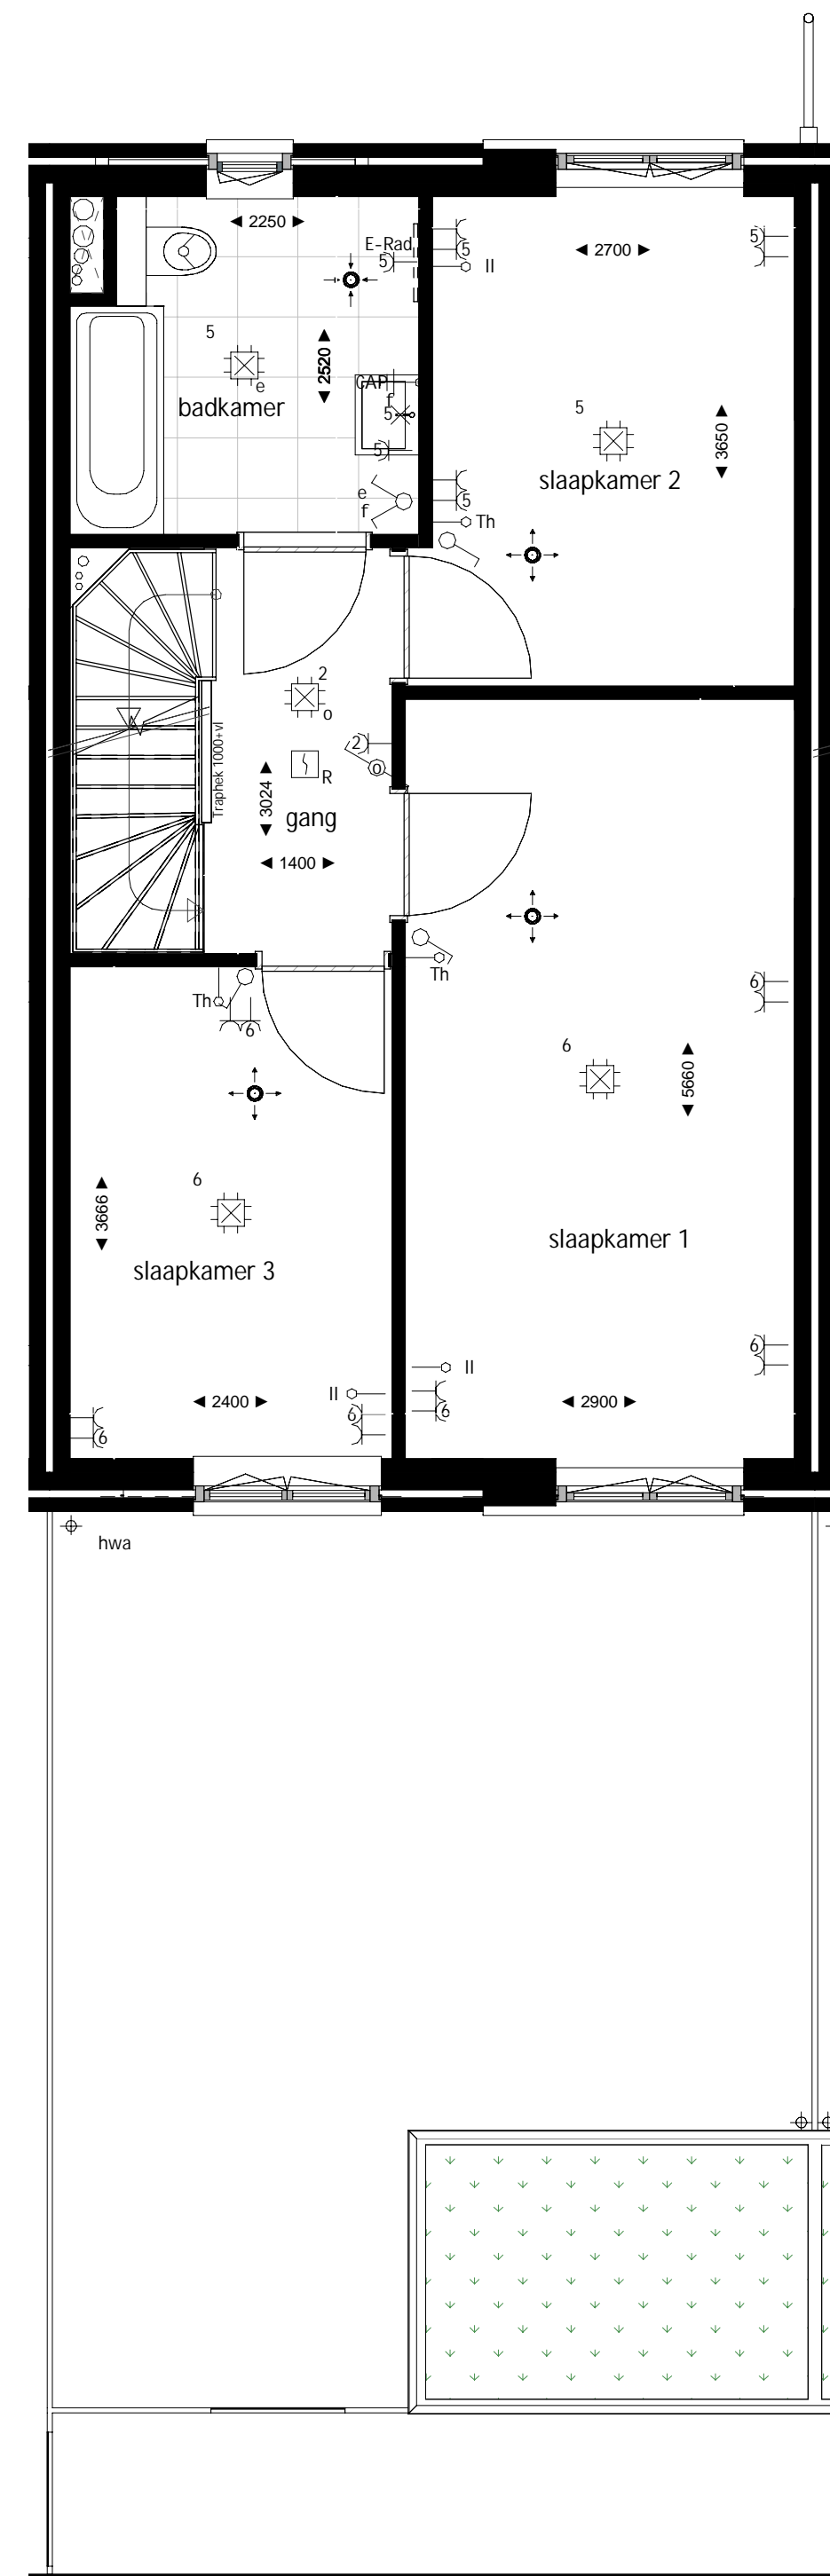

Eerste verdieping

schaal 1 : 50